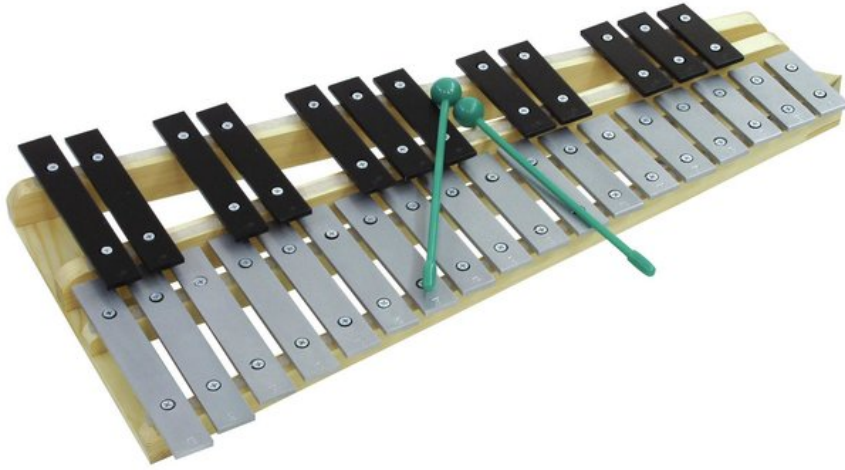

## DIMAVERY Métallophone et mallette

Métallophone

Réf. : 26058315

GTIN: 4026397212068

**L'article n'est plus disponible.**

### Caractéristiques:

- Tessiture : sol – do
- Double rangée
- Gamme chromatique
- 30 plaques sonores en métal
- Caisses de résonance à 3 compartiments

#### L'étendue des fournitures

- 1 x instrument, 1 x sac, 2 x maillet

### Données techniques:

Poids: 3,69 kg