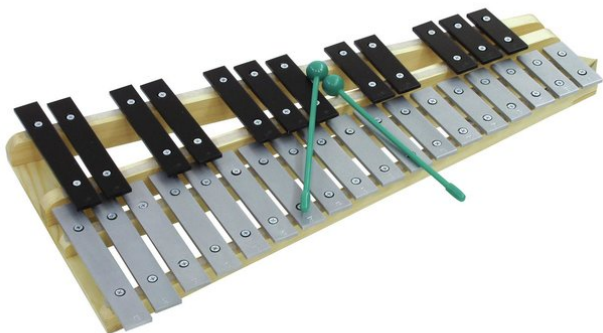

Métallophone et mallette

Métallophone

Réf. : 26058315

GTIN: 4026397212068

L'article n'est plus disponible.

Métallophone et mallette

Métallophone

Réf. : 26058315

GTIN: 4026397212068

Caractéristiques:

- Tessiture : sol – do
 - Double rangée
 - Gamme chromatique
 - 30 plaques sonores en métal
 - Caissez de résonance à 3 compartiments
- L'étendue des fournitures
- 1 x instrument, 1 x sac, 2 x maillet