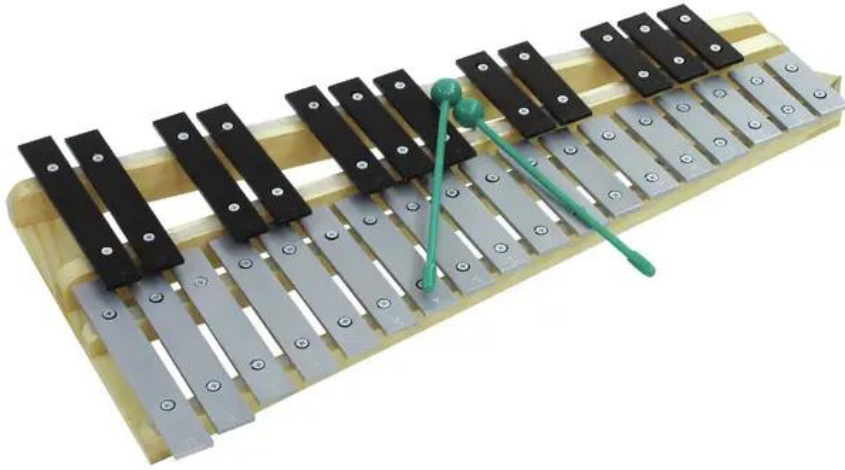

DIMAVERY Métallophone et mallette

Métallophone

Réf. : 26058315

GTIN: 4026397212068

Caractéristiques:

- Tessiture : sol – do
- Double rangée
- Gamme chromatique
- 30 plaques sonores en métal
- Caisnes de résonance à 3 compartiments

Logistique

EAN / GTIN: 4026397212068

Poids: 3,70 kg

Longueur: 0.65 m

Largeur: 0.37 m

Hauteur: 0.07 m

Données techniques:

Poids: 3,69 kg

Contenu de la livraison:

- 1 x Instrument
- 1 x sac
- 2 x maillet