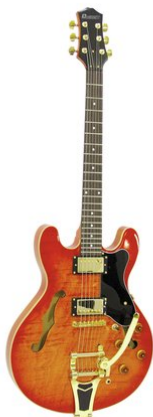

SA-650 Jazz Guitar, Amber burst

Guitare électrique

Réf. : 26216050

GTIN: 4026397221756

L'article n'est plus disponible.

SA-650 Jazz Guitar, Amber burst

Guitare électrique

Réf. : 26216050

GTIN: 4026397221756

Caractéristiques:

- Hollow body, semi-acoustic
- Costruktion: Set in neck
- Body : Maple, archtop
- Neck : Maple, Two-way Trussrod
- Fingerboard : Rosewood, 24 frets
- pick-up : 2 x humbucker, 3-Way switch
- Controls : 2 x tone, 2 x volume
- Bridge : Tune-o-matic
- Hardware: gold-colored
- Color: amber burst
- Trapeze Tailpiece