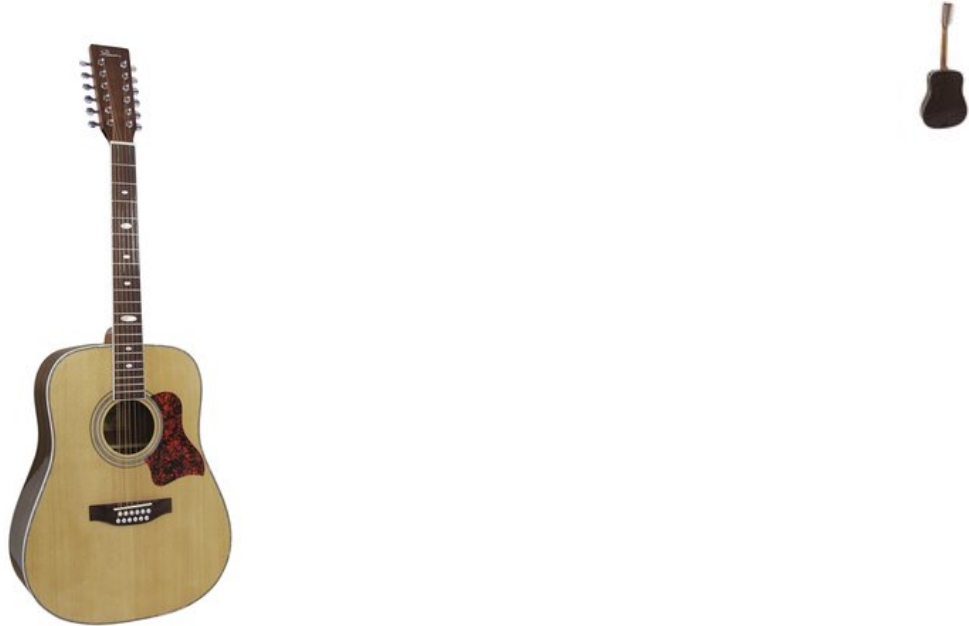

DIMAVERY DR-512 western-guitar 12-string

Guitare folk 4/4

Réf. : 26231280

GTIN: 4026397191394

L'article n'est plus disponible.

Caractéristiques:

- Dreadnought style
- 12-string
- Color: nature
- Top: spruce
- Body: rosewood
- Neck: nato
- Fingerboard: rosewood, 20 frets
- Bridge: rosewood
- Hardware: chrome

Logistique

EAN / GTIN: 4026397191394
Poids: 3,45 kg
Longueur: 1.08 m
Largeur: 0.49 m
Hauteur: 0.14 m

Données techniques:

Manche:	Touche : Palissandre
Corps:	4/4 Palissandre
Plafond:	Épicéa
Matériel:	Chromé
Couleur:	Nature