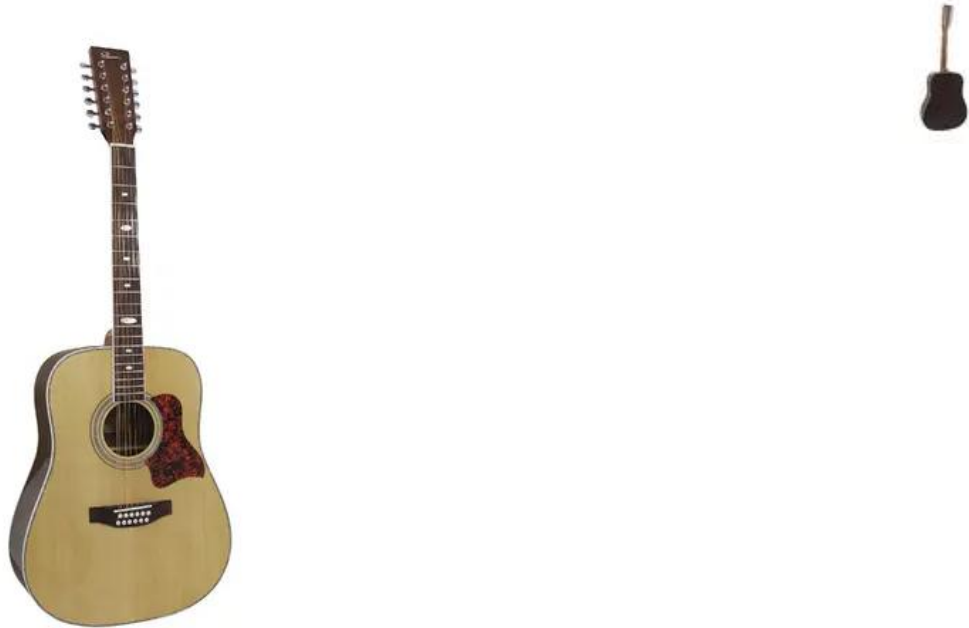

DIMAVERY DR-512 western-guitar 12-string

Guitare folk 4/4

Réf. : 26231280

GTIN: 4026397191394

Caractéristiques:

- Dreadnought style
- 12-string
- Color: nature
- Top: spruce
- Body: rosewood
- Neck: nato
- Fingerboard: rosewood, 20 frets
- Bridge: rosewood
- Hardware: chrome

Logistique

EAN / GTIN: 4026397191394

Poids: 3,45 kg

Longueur: 1.08 m

Largeur: 0.49 m

Hauteur: 0.14 m

Données techniques:

Manche:	Touche : Palissandre
Corps:	4/4 Palissandre
Plafond:	Épicéa
Matériel:	Chromé
Couleur:	Nature