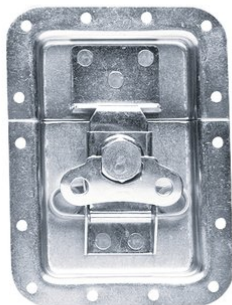

## Grande fermeture Butterfly dans le boîtier

Fermeture papillon Simmons dans plaque de montage

Réf. : 30000400

GTIN: 4026397175554

**Prix de catalogue: 7.02 €**  
TVA 19% incl.

## Grande fermeture Butterfly dans le boîtier

Fermeture papillon Simmons dans plaque de montage

Réf. : 30000400

GTIN: 4026397175554