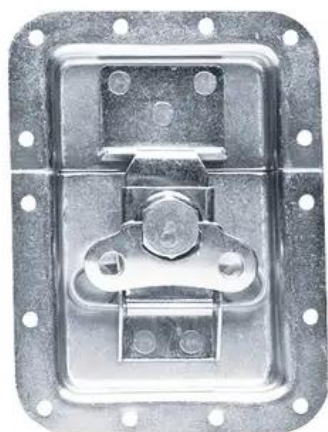

ROADINGER Grande fermeture Butterfly dans le boîtier

Fermeture papillon Simmons dans plaque de montage

Réf. : 30000400

GTIN: 4026397175554

Caractéristiques:

- Grand modèle
- Vous trouverez de plus amples informations sur ce produit dans la rubrique « Téléchargements » de la fiche technique

Logistique

EAN / GTIN: 4026397175554

Poids: 0,36 kg

Longueur: 0.18 m

Largeur: 0.13 m

Hauteur: 0.02 m

Données techniques:

Diamètre des trous de fixation:	Ø5,1mm
Matériau:	Acier, Galvanisé
Cotes d'installation:	140 cm x 95 cm
Dimension:	Largeur : 12,50 cm Profondeur : 1,50 cm Hauteur : 17,30 cm
Poids:	0,35 kg