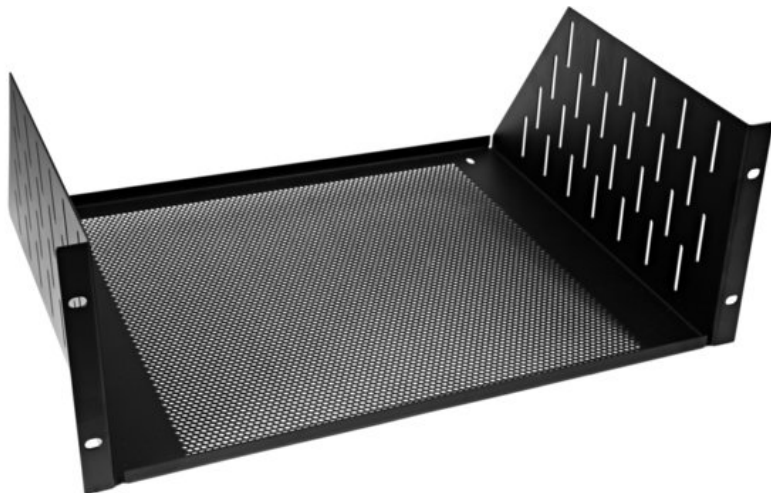

Fond de rack 4HE à trous d'aération

Réf. : 30100868
GTIN: 4026397686463

L'article n'est plus disponible.

Caractéristiques:

- (19") 48,3 cm installation en rack 4 HE

Données techniques:

Couleur:	Noir
Profondeur de pose:	370 mm
Conception du boîtier:	(19") 48,3 cm installation en rack 4 HE
Dimension:	Largeur : 48,30 cm Profondeur : 37 cm Hauteur : 17,8 cm
Poids:	2,35 kg

Logistique

EAN / GTIN: 4026397686463
Poids: 3,25 kg
Longueur: 0.55 m
Largeur: 0.46 m
Hauteur: 0.22 m