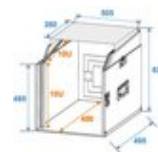

ROADINGER Special Combo Case LS5 Laptop Desk, 10U

Flightcase pour appareils 483 mm (19") et support d'ordinateur portable

Réf. : 3011000J

GTIN: 4026397400571

L'article n'est plus disponible.

Caractéristiques:

- Suitable for 483 mm units (19"), e.g. controllers and mixers, with 10 U (horizontal) and 10 U (vertical)
- Upward tiltable profile rails 10 U for top-operated units
- Non-slip, slidable tray for all customary notebook sizes
- High-quality workmanship with 9 mm plywood multilayered glued, black laminated
- Aluminum profile frames (30 mm) with rounded edges
- Removable cover
- Three-leg, medium-sized steel ball corners
- 4 high-quality butterfly locks
- 2 hinged case handles
- Available in different height units (1 U = 44 mm)
- With service lid
- Avec des rails de rack pour 19" appareils
- Vous trouverez de plus amples informations sur ce produit dans la rubrique « Téléchargements » de la fiche technique

Logistique

EAN / GTIN: 4026397400571

Poids: 23,20 kg

Longueur: 0.61 m

Largeur: 0.58 m

Hauteur: 0.69 m

Article encombrant

Données techniques:

Charge maximale:	50 kg
Matériau:	Bois stratifié collé en plusieurs couches, 9 mm
Couleur:	Noir, laminé
Largeur des plaques frontales:	19"
Profondeur de pose:	450 mm

Dimension:	Largeur : 56 cm Profondeur : 60 cm Hauteur : 66,5 cm
Poids:	20,15 kg
Strength:	9 mm
Outside dimensions (W x D x H):	560 x 600 x 665 mm
Inside dimensions:	
Mounting width:	483 mm (19")
Mounting height:	450 mm (10 U)
Mounting depth:	450 mm (10 U)
Laptop area:	510 x 280 mm