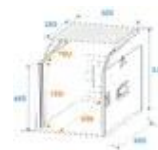

ROADINGER Special Combo Case LS5 Laptop Desk, 10U

Flightcase pour appareils 483 mm (19") et support d'ordinateur portable

Réf. : 3011000J

GTIN: 4026397400571

Caractéristiques:

- Suitable for 483 mm units (19"), e.g. controllers and mixers, with 10 U (horizontal) and 10 U (vertical)
- Upward tiltable profile rails 10 U for top-operated units
- Non-slip, slidable tray for all customary notebook sizes
- High-quality workmanship with 9 mm plywood multilayered glued, black laminated
- Aluminum profile frames (30 mm) with rounded edges
- Removable cover
- Three-leg, medium-sized steel ball corners
- 4 high-quality butterfly locks
- 2 hinged case handles
- Available in different height units (1 U = 44 mm)
- With service lid
- Avec des rails de rack pour 19" appareils
- Vous trouverez de plus amples informations sur ce produit dans la rubrique « Téléchargements » de la fiche technique

Logistique

EAN / GTIN: 4026397400571

Poids: 23,20 kg

Longueur: 0.61 m

Largeur: 0.58 m

Hauteur: 0.69 m

Article encombrant

Données techniques:

Charge maximale:	50 kg
Matériau:	Bois stratifié collé en plusieurs couches, 9 mm
Couleur:	Noir, laminé
Largeur des plaques frontales:	19"
Profondeur de pose:	450 mm

Dimension:	Largeur : 56 cm Profondeur : 60 cm Hauteur : 66,5 cm
Poids:	20,15 kg
Strength:	9 mm
Outside dimensions (W x D x H):	560 x 600 x 665 mm
Inside dimensions:	
Mounting width:	483 mm (19")
Mounting height:	450 mm (10 U)
Mounting depth:	450 mm (10 U)
Laptop area:	510 x 280 mm