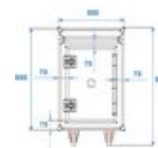

ROADINGER Mallette spéciale combinée U 14HE

Flightcase à roulettes pour équipement de DJ complet

Réf. : 3011000U

GTIN: 4026397417418

L'article n'est plus disponible.

Caractéristiques:

- Professional solution for a complete DJ setup: this heavy-duty case accommodates your PA, a double CD player, a 19" mixer, effect units, and further 19" units
- Top part with upward tilted profile rails with 10 U for top-operated units e.g. mixers, control units of double CD players or lighting units
- Bottom part with 14 U mounting facility for e.g. CD mechanisms, amplifiers, effect units
- Removable cover
- Removable front and rear cover
- Rear service door with cutout for cable inlet
- High-quality workmanship with 9.5 mm plywood multilayered glued, black laminated
- Aluminum profile frames (30 mm) with rounded edges
- Three-leg, large steel ball corners
- Incl. wheel board (15 mm) with 4 castors, 2 of which have brakes
- 4 rugged, hinged case handles
- 2 spring locks
- Chromium-plated corners, handles and butterfly locks
- Delivery includes mounting screws
- Roulettes
- Avec des rails de rack pour 19" appareils
- Très grande profondeur de pose
- 14 HE
- Vous trouverez de plus amples informations sur ce produit dans la rubrique « Téléchargements » de la fiche technique

Logistique

EAN / GTIN: 4026397417418

Poids: 41,40 kg

Longueur: 0.74 m

Largeur: 0.57 m

Hauteur: 0.88 m

Article encombrant

Données techniques:

Charge maximale:	100 kg
Aide au transport:	Roulettes
Matériau:	Bois stratifié collé en plusieurs couches, 9,5 mm
Couleur:	Noir, laminé
Largeur des plaques frontales:	19"
Hauteur de pose:	Env. 62,5 cm (14 U)
Profondeur de pose:	530 mm
Conception du boîtier:	14 HE
Dimension:	Largeur : 54 cm Profondeur : 72 cm Hauteur : 99 cm
Poids:	37,00 kg
