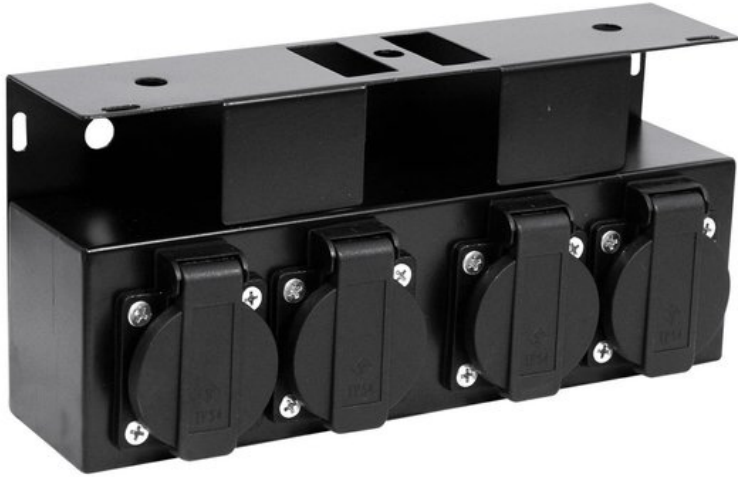

## EUROLITE SB-4 Power Distributor

Practical 4-fold distributor without cables

Réf. : 30240310

GTIN: 4026397601305

**L'article n'est plus disponible.**

### Caractéristiques:

- 4 flap-lid safety sockets
- Installation by authorized personnel only

### Logistique

EAN / GTIN: 4026397601305

Poids: 0,77 kg

Longueur: 0.28 m

Largeur: 0.13 m

Hauteur: 0.08 m

### Données techniques:

Alimentation électrique:	230 V AC, 50 Hz CA
Branchement électrique:	Alimentation électrique via Borne à visser
Sortie de courant:	4 x Contact de protection (F), version encastrable avec couvercle rabattable
Dimension:	Largeur : 11,5 cm Profondeur : 8 cm Hauteur : 24 cm
Poids:	680 g