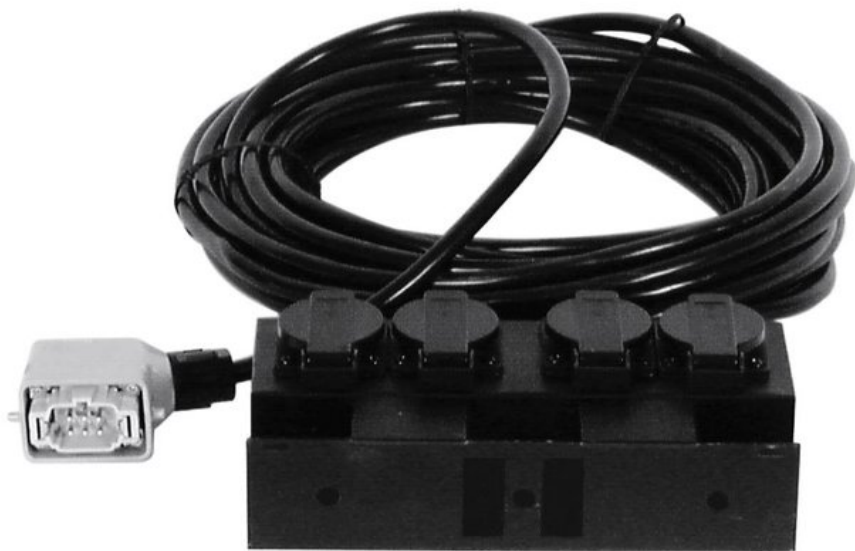

EUROLITE SB-46 Power distributor

Practical distributor

Réf. : 30248100

GTIN: 4026397113853

L'article n'est plus disponible.

Caractéristiques:

- 4 safety sockets
- 15 m power cord with 7 x 1.5 mm² with 6-pin plug

Logistique

EAN / GTIN: 4026397113853

Poids: 4,80 kg

Longueur: 0.39 m

Largeur: 0.10 m

Hauteur: 0.38 m

Données techniques:

Alimentation électrique:	230 V AC, 50 Hz
Dimension:	Largeur : 24 cm Profondeur : 11,5 cm Hauteur : 8 cm
Poids:	4,45 kg
Max. power output:	4600 W
Max. total current:	20 A
Max. output/channel:	1150 W
Max. current/channel:	5 A
Dimensions (L x W x H):	240 x 115 x 80 mm