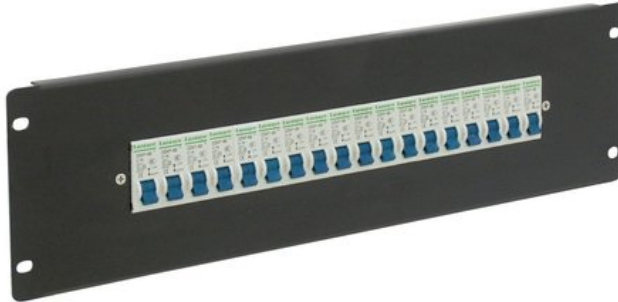

## EUROLITE PDM 3U-18x16A FB

Module de distributeur de courant pour installation en rack

Réf. : 30248940

GTIN: 4026397521696

**L'article n'est plus disponible.**

### Caractéristiques:

- (19") 48,3 cm installation en rack 3 HE

### Données techniques:

Branchement électrique:	Alimentation électrique via Borne à visser
Protection:	18 x Coupe-circuit automatique C 16A 1-pol
Matériau:	Acier
Couleur:	Noir
Conception du boîtier:	(19") 48,3 cm installation en rack 3 HE
Dimension:	Largeur : 48,3 cm Hauteur : 13,35 cm
Poids:	2,25 kg