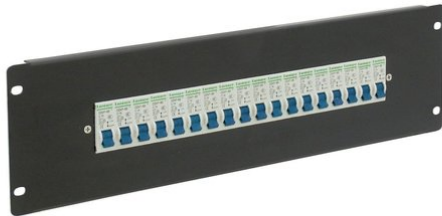

## PDM 3U-18x16A FB

Module de distributeur de courant pour installation en rack

Réf. : 30248940

GTIN: 4026397521696

**L'article n'est plus disponible.**

## PDM 3U-18x16A FB

Module de distributeur de courant pour installation en rack

Réf. : 30248940

GTIN: 4026397521696

### Caractéristiques:

---

- (19") 48,3 cm installation en rack 3 HE