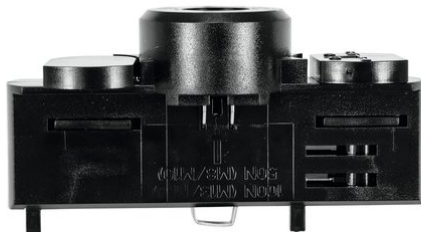

EUTRAC®

Adaptateur de rail électrique, 3 phases, noir

Multiadaptateur et bus de données optionnel

Réf. : 30307105

GTIN: 4026397617276

Prix de catalogue: 15.35 €
TVA 19% incl.

EUTRAC®

Adaptateur de rail électrique, 3 phases, noir

Multiadaptateur et bus de données optionnel

Réf. : 30307105

GTIN: 4026397617276

Caractéristiques:

- Pour rail conducteur triphasé, avec option bus de données (prise de bus de données avec module SELV, article n° 99-698-0)
- Avec bornes à vis et contacts à ressort nickelés
- Approuvé pour 6 A inductif/6 A résistif à 250 V
- Avec raccordement à la terre et sélecteur de phase. Sélection de phase par noyau tournant avec position zéro à l'état inséré.
- Grâce au double verrou, meilleur maintien mécanique dans le rail, même en cas d'utilisation de projecteurs lourds
- Peut supporter jusqu'à 5 kg, jusqu'à 10 kg en utilisant le raccord fileté 99-066-x
- Made in Germany