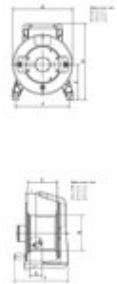

## SCHILL Enrouleur de câble GT 235.RM

Enrouleur de câble

Réf. : 30307501

GTIN: 4013046200118

**Prix de catalogue: 74.85 €**

TVA 19% incl.

### Caractéristiques:

- Éprouvé dans la pratique
- Insensible à l'essence et aux huiles
- Palier d'essieu facile à manipuler
- IT = tambours en plastique de haute qualité
- HT = tambours métalliques de haute qualité
- SK = tambours métalliques de haute qualité
- Pour micro-câbles XLR-XLR, câbles LS, câbles CEE, multiconducteurs...
- Vous trouverez de plus amples informations sur ce produit dans la rubrique « Téléchargements » de la fiche technique

### Logistique

EAN / GTIN: 4013046200118

Poids: 1,35 kg

Longueur: 0.35 m

Largeur: 0.25 m

Hauteur: 0.21 m

### Données techniques:

Matériau:	Caoutchouc spécial
Dimension:	Largeur : 23,3 cm Profondeur : 11,2 cm Hauteur : 29,5 cm Diamètre : Ø 23,3 cm
Poids:	1,05 kg