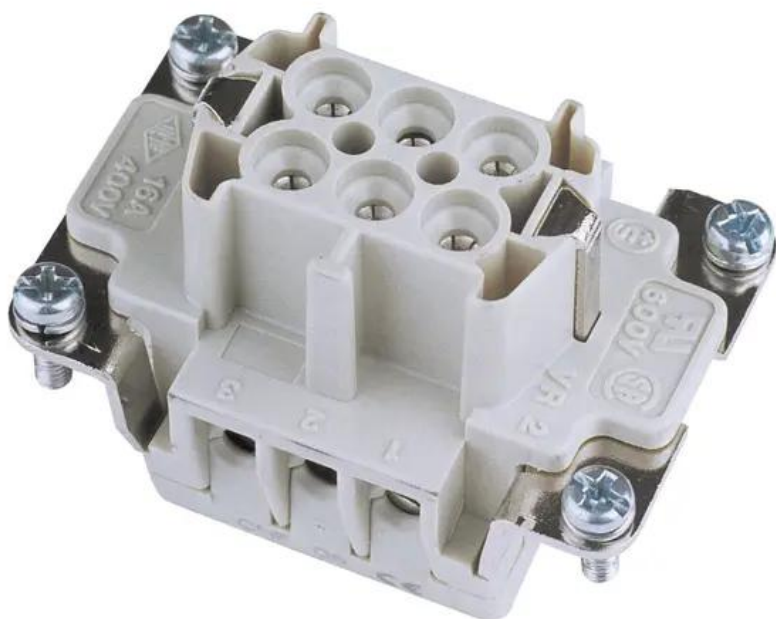

Creating Connectors

ILME Insert femelle 6 broches 16 A, borne à visser

Réf. : 30350350

GTIN: 4026397022872

Caractéristiques:

- Made in Europe

Données techniques:

Poids: 0,05 kg

Logistique

EAN / GTIN: 4026397022872

Poids: 0,05 kg

Longueur: 0.05 m

Largeur: 0.04 m

Hauteur: 0.04 m

Contenu de la livraison: