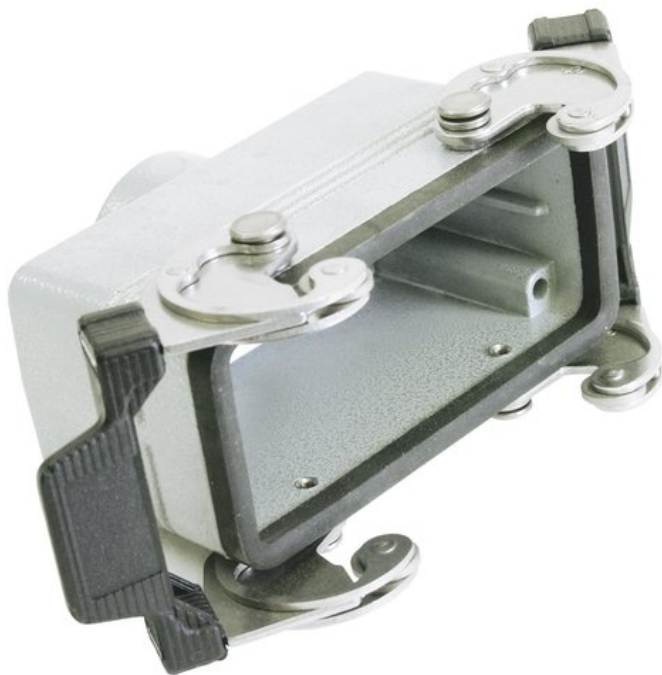

Creating Connectors

ILME Boîtier de couplage 16 broches, PG 21, droit

Réf. : 30351000

GTIN: 8015747024471

Prix de catalogue: 27.37 €

TVA 19% incl.

Caractéristiques:

- Made in Europe

Données techniques:

Poids: 260 g

Logistique

EAN / GTIN: 8015747024471

Poids: 0,26 kg

Longueur: 0.12 m

Largeur: 0.06 m

Hauteur: 0.07 m