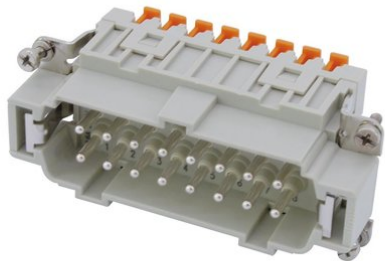

Creating Connectors

---

## Insert mâle SQUICH 16 broches 16 A 500 V

Réf. : 30351060

GTIN: 8015747110150

**Prix de catalogue: 24.87 €**  
TVA 19% incl.

Creating Connectors

---

## Insert mâle SQUICH 16 broches 16 A 500 V

Réf. : 30351060

GTIN: 8015747110150