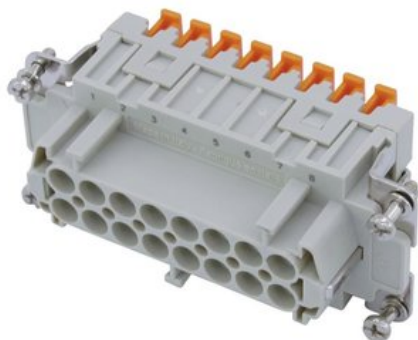

Creating Connectors

ILME Insert femelle SQUICH 16 broches 16 A 500 V

Réf. : 30351065
GTIN: 8015747019255

Prix de catalogue: 24.87 €

TVA 19% incl.

Caractéristiques:

- Made in Europe

Données techniques:

Poids: 90 g

Logistique

EAN / GTIN: 8015747019255

Poids: 0,09 kg

Longueur: 0.09 m

Largeur: 0.04 m

Hauteur: 0.04 m