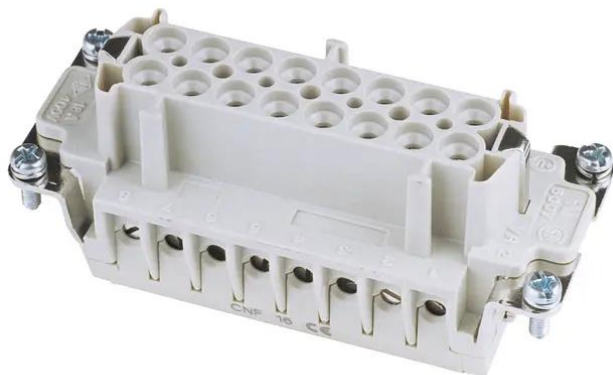

Creating Connectors

Insert femelle 16 broches 16 A, borne à visser

Réf. : 30351100

GTIN: 8015747032346

Creating Connectors

Insert femelle 16 broches 16 A, borne à visser

Réf. : 30351100

GTIN: 8015747032346