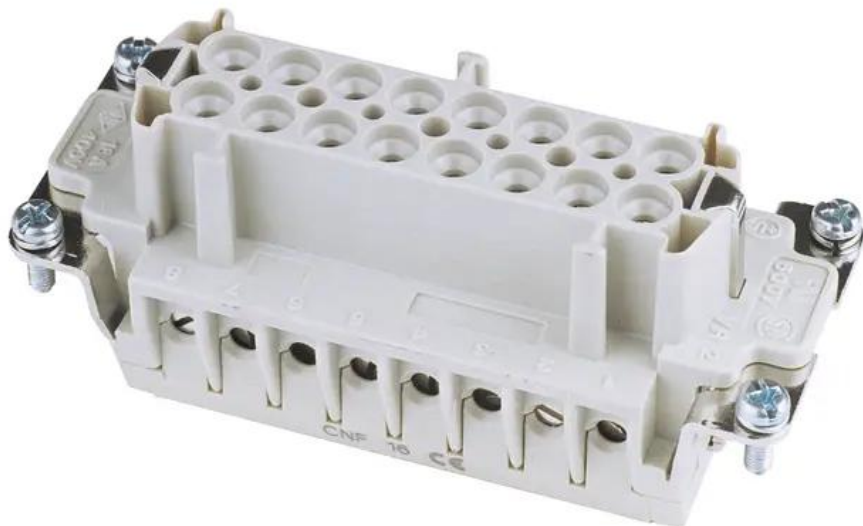

Creating Connectors

ILME Insert femelle 16 broches 16 A, borne à visser

Réf. : 30351100

GTIN: 8015747032346

Caractéristiques:

- Made in Europe

Données techniques:

Poids: 0,09 kg

Logistique

EAN / GTIN: 8015747032346

Poids: 0,09 kg

Longueur: 0.08 m

Largeur: 0.03 m

Hauteur: 0.04 m

Contenu de la livraison: