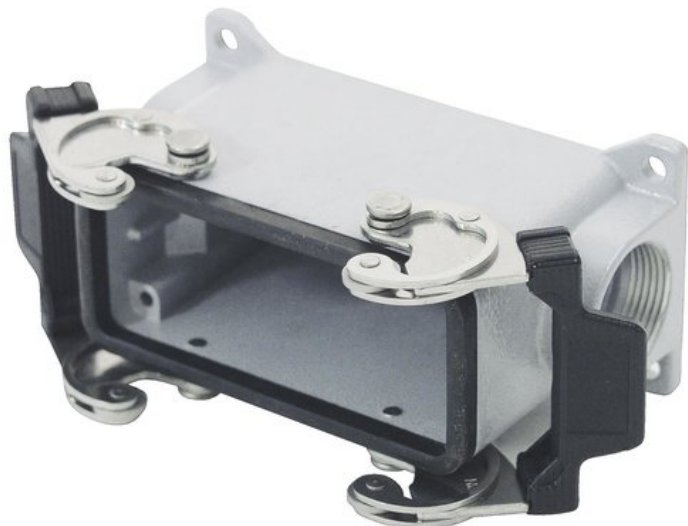

Creating Connectors

ILME Boîtier de culot 16 broches, 1 x PG 21

Réf. : 30351200

GTIN: 8015747022026

Prix de catalogue: 36.77 €

TVA 19% incl.

Caractéristiques:

- Made in Europe

Données techniques:

Poids: 340 g

Logistique

EAN / GTIN: 8015747022026

Poids: 0,34 kg

Longueur: 0.14 m

Largeur: 0.06 m

Hauteur: 0.07 m