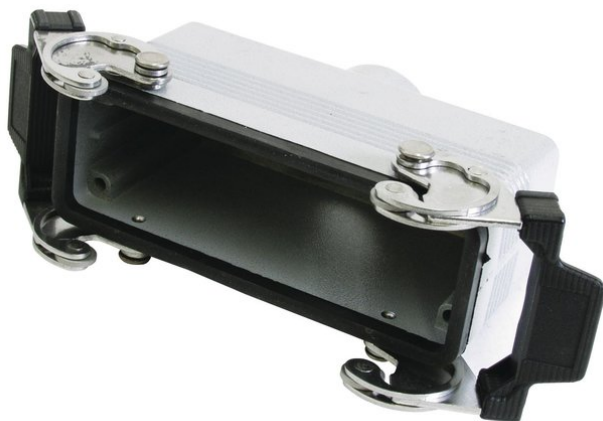

Creating Connectors

---

## Coupling casing fKG24-108,PG21,straigh

Réf. : 30351400

GTIN: 4026397498196

**L'article n'est plus disponible.**

Creating Connectors

---

## Coupling casing fKG24-108,PG21,straigh

Réf. : 30351400

GTIN: 4026397498196

**Caractéristiques:**

---