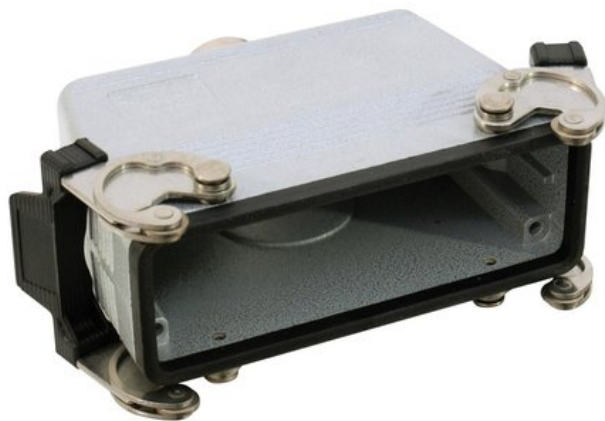

Creating Connectors

ILME Coupling casing KG24-108,PG21,str.high

Réf. : 30351405

GTIN: 4026397496185

L'article n'est plus disponible.

Caractéristiques:

Données techniques:

Logistique

EAN / GTIN: 4026397496185

Poids: 0,40 kg

Longueur: 0.15 m

Largeur: 0.06 m

Hauteur: 0.10 m