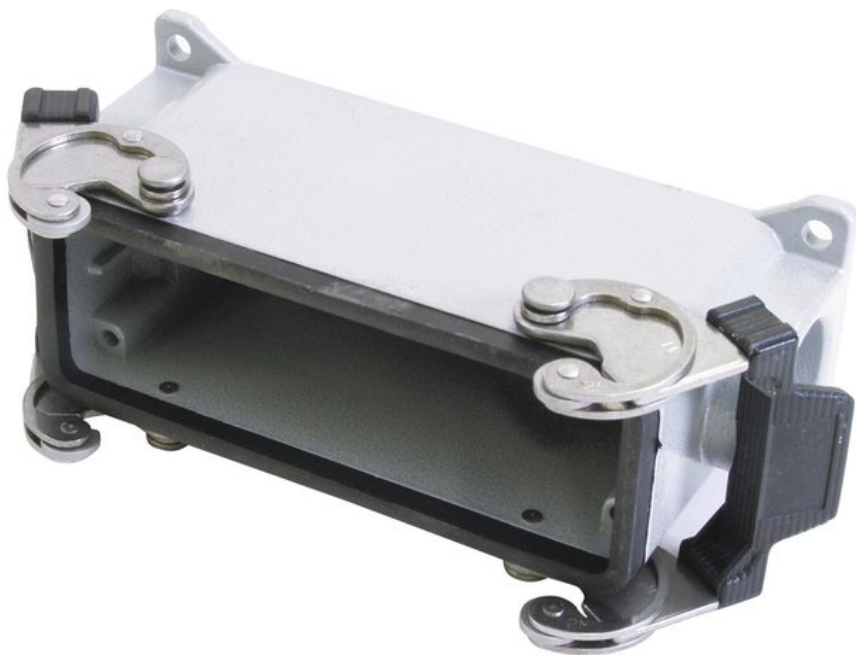

Creating Connectors

ILME Base casing SG24-108,1x PG 21

Réf. : 30351600

GTIN: 8015747022408

L'article n'est plus disponible.

Caractéristiques:

Données techniques:

Logistique

EAN / GTIN: 8015747022408

Poids: 0,38 kg

Longueur: 0.17 m

Largeur: 0.06 m

Hauteur: 0.07 m