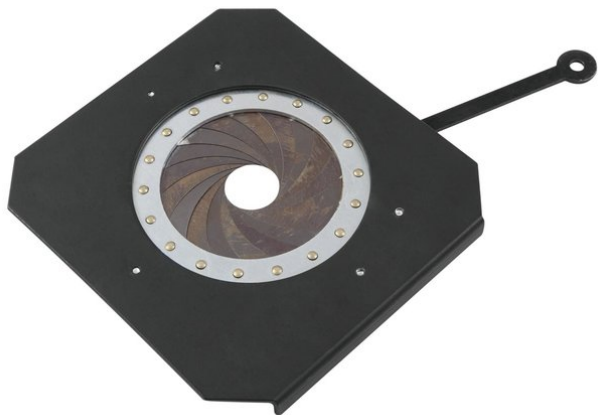

eurolite®

Iris pour LED Profile 100 W WW

Réf. : 40001995
GTIN: 4026397492248

L'article n'est plus disponible.

eurolite®

Iris pour LED Profile 100 W WW

Réf. : 40001995
GTIN: 4026397492248

Caractéristiques:
