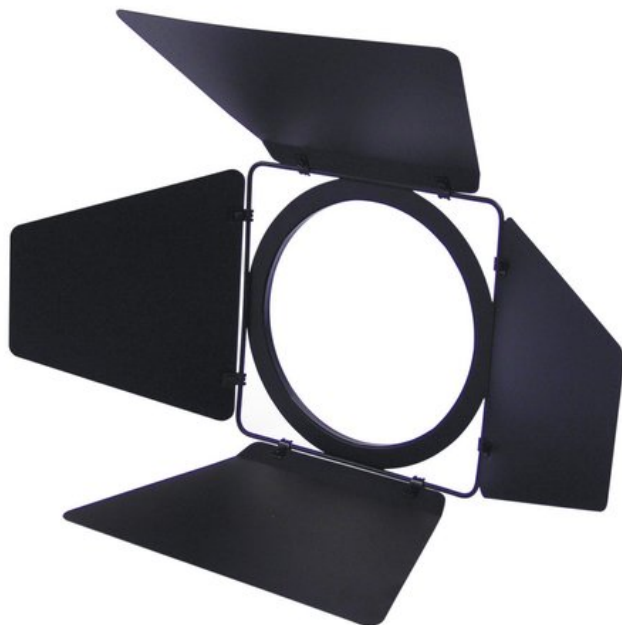

## EUROLITE Coupe-flux Theatre 2000 noir

Accessoire recommandé

Réf. : 41901062

GTIN: 4026397419627

**Prix de catalogue: 35.58 €**

TVA 19% incl.

### Caractéristiques:

- Pour régler le cône de lumière souhaité

### Données techniques:

Matériau:	Métal, 1 mm, verni
Couleur:	Noir, mat
Diamètre de l'anneau:	Extérieur : 255 mm Intérieur : 210 mm
Poids:	1,35 kg