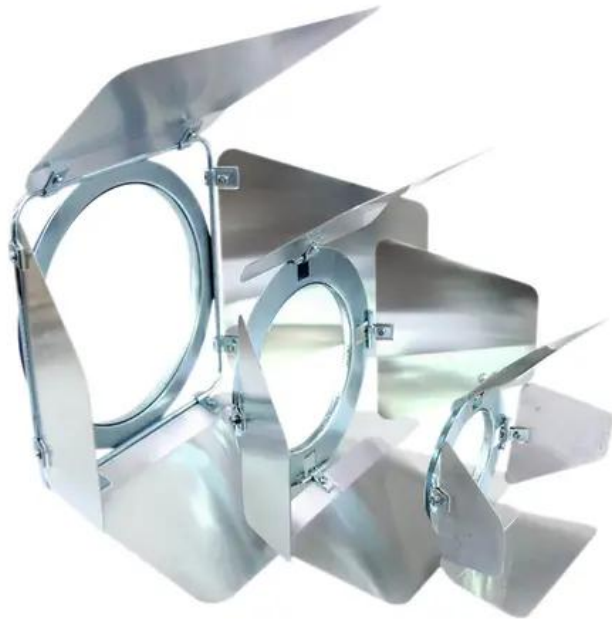

EUROLITE Coupe-flux PAR-30 Spot argent

Accessoire recommandé

Réf. : 42103535

GTIN: 4026397419689

Caractéristiques:

- Pour régler le cône de lumière souhaité

Données techniques:

Matériau:	Aluminium
Couleur:	Argenté
Diamètre de l'anneau:	Extérieur: 127 mm Intérieur : 98 mm
Poids:	0,18 kg

Logistique

EAN / GTIN: 4026397419689

Poids: 0,18 kg

Longueur: 0.14 m

Largeur: 0.15 m

Hauteur: 0.03 m

Contenu de la livraison: