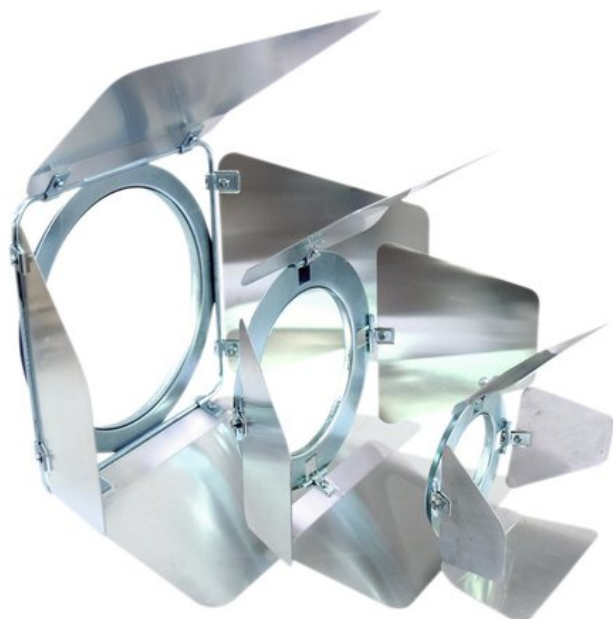

## EUROLITE Coupe-flux PAR-20 Spot argent

Accessoire recommandé

Réf. : 42103610

GTIN: 4026397419665

**Prix de catalogue: 18.92 €**

TVA 19% incl.

### Caractéristiques:

- Pour régler le cône de lumière souhaité

### Données techniques:

Matériau:	Aluminium
Couleur:	Argenté
Diamètre de l'anneau:	Extérieur : 78 mm Intérieur : 56 mm
Poids:	80 g