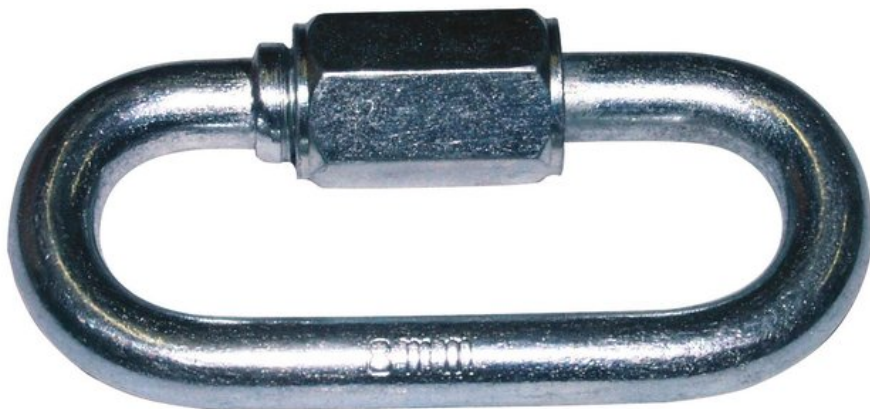

## EUROLITE Quick link w/screw cap 4mm f.mball -40cm

Quick link with screw cap

Réf. : 50301630

GTIN: 4026397118513

**L'article n'est plus disponible.**

### Caractéristiques:

- For a safe installation of your mirror ball
- 4 mm
- Suitable for installing mirror balls up to a maximum diameter of 40 cm
- Must not be used for safety bonds!
- Vous trouverez de plus amples informations sur ce produit dans la rubrique « Téléchargements » de la fiche technique

### Logistique

EAN / GTIN: 4026397118513

Poids: 0,01 kg

Longueur: 0.04 m

Largeur: 0.02 m

Hauteur: 0.00 m

### Données techniques:

Charge maximale WLL (5 fois): 90 kg

Maximum load WLL (5-fold): 90 kg

Maximum load BGV C1 (10-fold): 45 kg