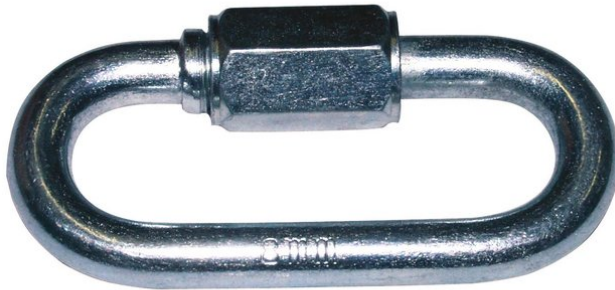

eurolite®

Quick link w/screw cap 4mm f.mball -40cm

Quick link with screw cap

Réf. : 50301630

GTIN: 4026397118513

L'article n'est plus disponible.

eurolite®

Quick link w/screw cap 4mm f.mball -40cm

Quick link with screw cap

Réf. : 50301630

GTIN: 4026397118513

Caractéristiques:

- For a safe installation of your mirror ball
- 4 mm
- Suitable for installing mirror balls up to a maximum diameter of 40 cm
- Must not be used for safety bonds!
- Vous trouverez de plus amples informations sur ce produit dans la rubrique « Téléchargements » de la fiche technique