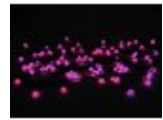

EUROLITE Guirlande lumineuse LED marbre 80 LED SC rouge/bleu

Guirlande lumineuse aux petites boules LED et aux divers programmes rouges/bleus

Réf. : 50499105

GTIN: 4026397457582

L'article n'est plus disponible.

Caractéristiques:

- Peut également être utilisé comme éclairage indirect
- 80 LED enfermées dans une sphère en plastique dur transparente et légèrement satinée
- Switching Colors (SC) : commute en continu les couleurs à un intervalle de temps fixe
- La fonction de mémoire enregistre le dernier réglage lors de l'arrêt de l'appareil
- 80 LED puissantes R/B
- 9 programmes de spectacle intégrés
- Convient à une utilisation en extérieur
- Pour des domaines d'application tels que: Cave aménagée pour les fêtes; Décoration; Restaurants, bars et hôtels
- Fonctionnement silencieux
- Possibilité d'utilisation: Volant