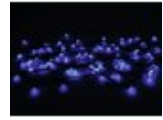

EUROLITE Guirlande lumineuse LED marbre 80 LED SC rouge/bleu

Guirlande lumineuse aux petites boules LED et aux divers programmes rouges/bleus

Réf. : 50499105

GTIN: 4026397457582

L'article n'est plus disponible.

Caractéristiques:

- Peut également être utilisé comme éclairage indirect
- 80 LED enfermées dans une sphère en plastique dur transparente et légèrement satinée
- Switching Colors (SC) : commute en continu les couleurs à un intervalle de temps fixe
- La fonction de mémoire enregistre le dernier réglage lors de l'arrêt de l'appareil
- 80 LED puissantes R/B
- 9 programmes de spectacle intégrés
- Convient à une utilisation en extérieur
- Pour des domaines d'application tels que: Cave aménagée pour les fêtes; Décoration; Restaurants, bars et hôtels
- Fonctionnement silencieux
- Possibilité d'utilisation: Volant