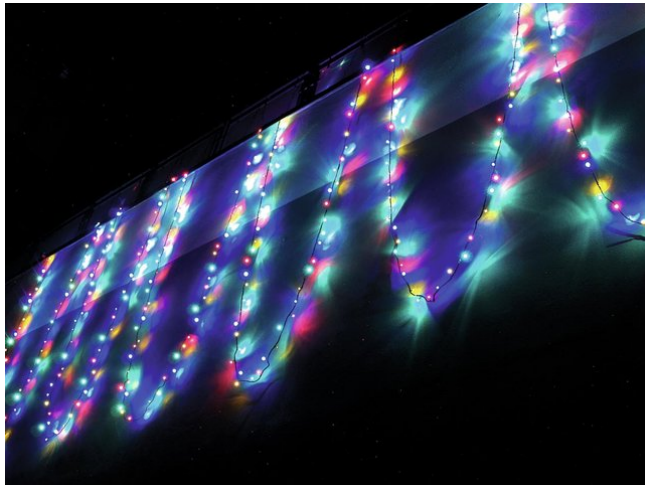

## LED garland 230V 80 RGBY LEDs w.C.

Exclusive LED light chain for stylish deco effects!

Réf. : 50499210

GTIN: 4026397270648

**L'article n'est plus disponible.**