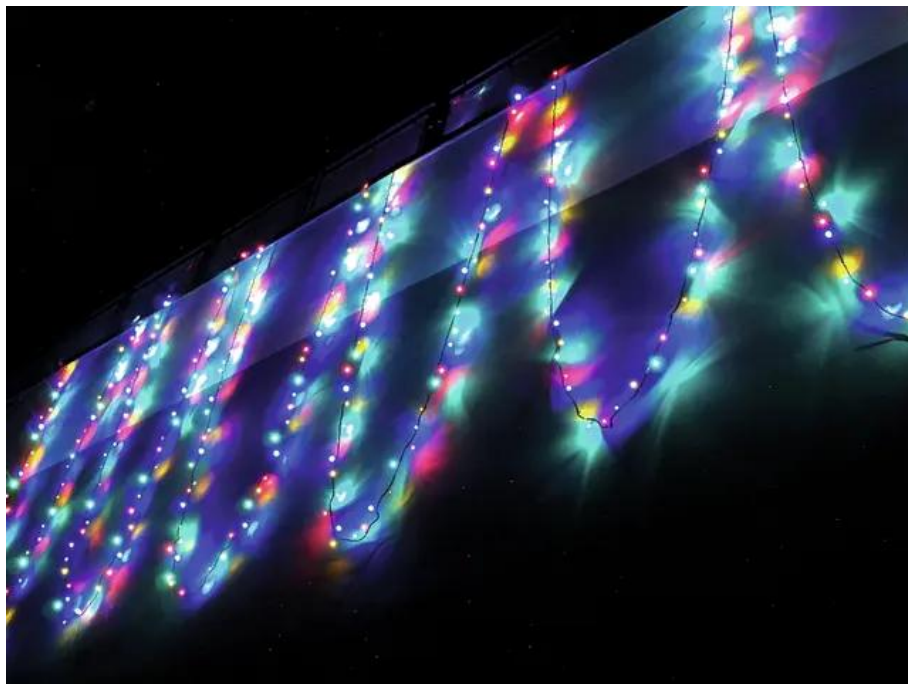

EUROLITE LED garland 230V 200 RGBY LEDs w.C.

Exclusive LED light chain for stylish deco effects!

Réf. : 50499250

GTIN: 4026397271096

Caractéristiques:

- Light chain with 200 LEDs in the colors red, green, blue and yellow for decorative lighting
- Intergrated controller for selecting various effects
- 24.5 meters long with 10-meter feed line with power unit

Logistique

EAN / GTIN: 4026397271096

Poids: 1,25 kg

Longueur: 0.25 m

Largeur: 0.20 m

Hauteur: 0.17 m

Données techniques:

Alimentation électrique:	230 V AC, 50 Hz
Puissance totale de raccordement:	10,00 W
LED number:	200
Beam angle:	120°
Length:	Feed line 10 m Light chain 24.5 m
Weight:	2.5 kg
Produit spécial:	Non destiné à l'éclairage de la pièce dans les ménages
Utilisation:	Éclairage pour effets de spectacle