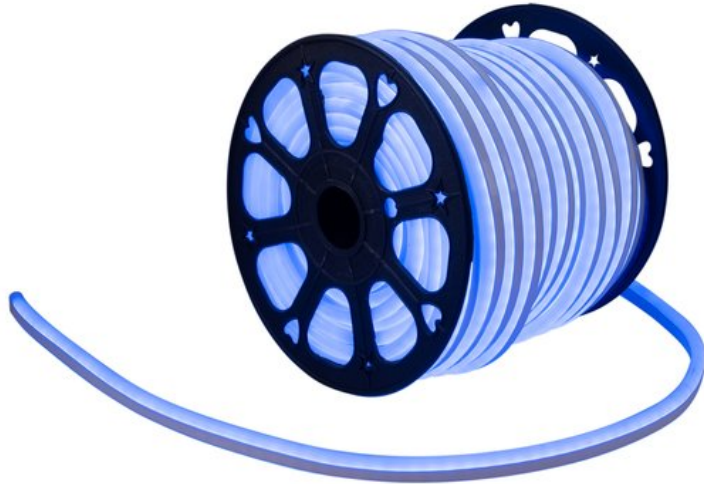

## EUROLITE LED Neon Flex 230 V Slim bleu 100 cm

Tuyau flexible avec LED néon, luminaire décoratif

Réf. : 50499804

GTIN: 4026397618662

**Prix de catalogue: 35.58 €**

TVA 19% incl.

### Caractéristiques:

- Conception compacte pour un encombrement minimal
- S'allume comme un néon conventionnel
- Contrôleur DMX et contrôleur de base simple avec câble d'alimentation disponibles en accessoires
- Pas d'installation compliquée, pas de verre cassable, pas de risque d'électrocution, pas de coûts d'entretien élevés et pas de consommation électrique importante
- LED protégées de manière optimale dans un matériau rond flexible entièrement en plastique, peut être plié dans un rayon allant jusqu'à 4 cm
- Un rouleau contient 50 pièces découpables de 100 cm chacune
- Veuillez indiquer la longueur souhaitée lors de la commande
- Prix par segment (100 cm)
- Découpe également possible directement sur place
- Vous pouvez commander autant de pièces de la longueur indiquée que vous le souhaitez, jusqu'à une longueur totale maximale de 100 mètres
- Les différents segments peuvent être combinés entre eux grâce à des connecteurs
- Matériel de montage adapté tel que câble d'alimentation, différents connecteurs, gaine thermorétractable, embout et canaux en aluminium disponibles comme accessoires
- Fonctionnement en 230 V sans transformateur
- 72 LED puissantes SMD 5050 B bleu
- Commandé via Accessoire
- Convient à une utilisation en extérieur IP44
- Modèles à disponibles
- Dimmable
- Pour des domaines d'application tels que: Clubs/Écoles de danse; Agencement de salons et magasin; Installation; Restaurants, bars et hôtels
- Fonctionnement silencieux