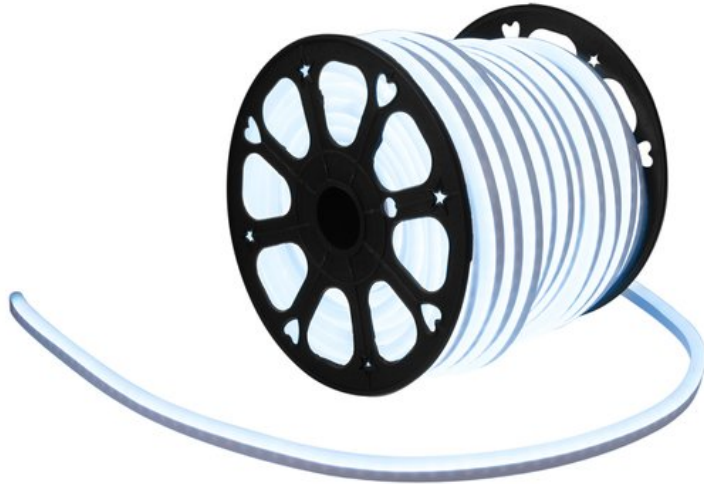

EUROLITE LED Neon Flex 230 V Slim blanc froid 100 cm

Tuyau flexible avec LED néon, luminaire décoratif

Réf. : 50499806

GTIN: 4026397618693

Prix de catalogue: 35.58 €

TVA 19% incl.

Caractéristiques:

- Conception compacte pour un encombrement minimal
- S'allume comme un néon conventionnel
- Contrôleur DMX et contrôleur de base simple avec câble d'alimentation disponibles en accessoires
- Pas d'installation compliquée, pas de verre cassable, pas de risque d'électrocution, pas de coûts d'entretien élevés et pas de consommation électrique importante
- LED protégées de manière optimale dans un matériau rond flexible entièrement en plastique, peut être plié dans un rayon allant jusqu'à 4 cm
- Un rouleau contient 50 pièces découpables de 100 cm chacune
- Veuillez indiquer la longueur souhaitée lors de la commande
- Prix par segment (100 cm)
- Découpe également possible directement sur place
- Vous pouvez commander autant de pièces de la longueur indiquée que vous le souhaitez, jusqu'à une longueur totale maximale de 100 mètres
- Les différents segments peuvent être combinés entre eux grâce à des connecteurs
- Matériel de montage adapté tel que câble d'alimentation, différents connecteurs, gaine thermorétractable, embout et canaux en aluminium disponibles comme accessoires
- Fonctionnement en 230 V sans transformateur
- 120 LED puissantes SMD 5050 blanc froid (CW)
- Commandé via Accessoire
- Convient à une utilisation en extérieur IP44
- Modèles à disponibles
- Dimmable
- Pour des domaines d'application tels que: Clubs/Écoles de danse; Agencement de salons et magasin; Installation; Restaurants, bars et hôtels
- Fonctionnement silencieux