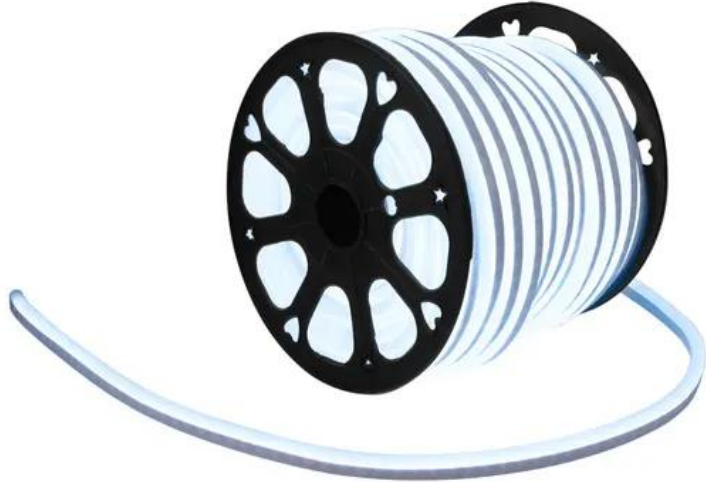

## EUROLITE LED Neon Flex 230 V Slim blanc froid 100 cm

Tuyau flexible avec LED néon, luminaire décoratif

Réf. : 50499806

GTIN: 4026397618693

### Caractéristiques:

- Conception compacte pour un encombrement minimal
- S'allume comme un néon conventionnel
- Contrôleur DMX et contrôleur de base simple avec câble d'alimentation disponibles en accessoires
- Pas d'installation compliquée, pas de verre cassable, pas de risque d'électrocution, pas de coûts d'entretien élevés et pas de consommation électrique importante
- LED protégées de manière optimale dans un matériau rond flexible entièrement en plastique, peut être plié dans un rayon allant jusqu'à 4 cm
- Un rouleau contient 50 pièces découpables de 100 cm chacune
- Veuillez indiquer la longueur souhaitée lors de la commande
- Prix par segment (100 cm)
- Vous pouvez commander autant de pièces de la longueur indiquée que vous le souhaitez, jusqu'à une longueur totale maximale de 100 mètres
- Les différents segments peuvent être combinés entre eux grâce à des connecteurs
- Matériel de montage adapté tel que câble d'alimentation, différents connecteurs, gaine thermorétractable, embout et canaux en aluminium disponibles comme accessoires
- Fonctionnement en 230 V sans transformateur
- Dimmable
- 120 LED SMD 5050 blanc froid (CW)
- Commandé via accessoire
- Convient à une utilisation en extérieur IP44
- Modèles à disponibles
- Pour des domaines d'application tels que: Clubs/écoles de danse; Agencement de salons et magasin; installation; Restaurants, bars et hôtels
- Fonctionnement silencieux
- Possibilité d'utilisation: Montage mural