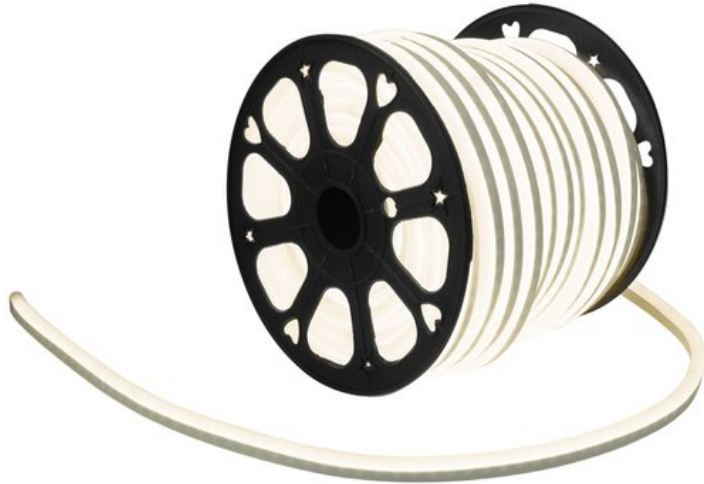

EUROLITE LED Neon Flex 230 V Slim blanc chaud 100 cm

Tuyau flexible avec LED néon, luminaire décoratif

Réf. : 50499807

GTIN: 4026397618686

Prix de catalogue: 35.58 €

TVA 19% incl.

Caractéristiques:

- Conception compacte pour un encombrement minimal
- S'allume comme un néon conventionnel
- Contrôleur DMX et contrôleur de base simple avec câble d'alimentation disponibles en accessoires
- Pas d'installation compliquée, pas de verre cassable, pas de risque d'électrocution, pas de coûts d'entretien élevés et pas de consommation électrique importante
- LED protégées de manière optimale dans un matériau rond flexible entièrement en plastique, peut être plié dans un rayon allant jusqu'à 4 cm
- Un rouleau contient 50 pièces découpables de 100 cm chacune
- Veuillez indiquer la longueur souhaitée lors de la commande
- Prix par segment (100 cm)
- Découpe également possible directement sur place
- Vous pouvez commander autant de pièces de la longueur indiquée que vous le souhaitez, jusqu'à une longueur totale maximale de 100 mètres
- Les différents segments peuvent être combinés entre eux grâce à des connecteurs
- Matériel de montage adapté tel que câble d'alimentation, différents connecteurs, gaine thermorétractable, embout et canaux en aluminium disponibles comme accessoires
- Fonctionnement en 230 V sans transformateur
- 120 LED puissantes SMD 5050 blanc chaud (WW)
- Commandé via Accessoire
- Convient à une utilisation en extérieur IP44
- Modèles à disponibles
- Dimmable
- Pour des domaines d'application tels que: Clubs/Écoles de danse; Agencement de salons et magasin; Installation; Restaurants, bars et hôtels
- Fonctionnement silencieux