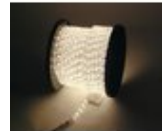

EUROLITE RUBBERLIGHT RL1-230 V clair 44 m

Tuyau flexible, luminaire décoratif

Réf. : 50506015

GTIN: 4026397146561

Prix de catalogue: 129.71 €

TVA 19% incl.

Description:

Flexible tube for decorative lighting

The extremely flexible rope light EUROLITE RUBBERLIGHT RL1 is very well suited to realize your ideas for the design of lettering, shapes and shop window decorations. The Rubberlight also comes into its own in party rooms.

Use the rope light indoors and outdoors. Due to the all-plastic round material, the lamps have a long life.

The Rubberlights are available in many different colours and lengths.

Caractéristiques:

- Tube lumineux extrêmement flexible
- Lampes protégées de manière optimale dans un matériau rond entièrement en plastique
- Le tuyau peut être coupé toutes les 36 lampes (intervalles de 1 m)
- Longue durée de vie
- Commandé via plug and play
- Indice de rendu de couleur (IRC) très élevé
- Convient à une utilisation en extérieur IP44
- Modèles à disponibles
- Pour des domaines d'application tels que: Publicité/vitrine; Cave aménagée pour les fêtes

Données techniques:

Alimentation électrique:	230 V AC, 50 Hz
Puissance totale de raccordement:	695 W
Type de protection:	IP44
Classe de protection:	SK II
Branchement électrique:	Fixe Câble d'alimentation à prise de contour (M) CEE 7/17
Conception du câble:	2 x 1,0 mm ² H05RN-F
Longueur du câble:	Env. 1,5 m
Couleur lumineuse:	Blanc
Température de couleur:	2200K
Commande:	Plug and play
Rendu de couleur (CRI):	95 Ra
Lampes/mètre:	36 Pièce
Puissance/mètre:	15,6 W
Lampes/tuyau:	1584 Pièce
Distance entre les lampes:	28 mm
Marquage de la découpe:	100 cm
Couleur du boîtier:	Transparent
Dimension:	Longueur : 44 m Diamètre : Ø 1,3 cm
Poids:	5,42 kg