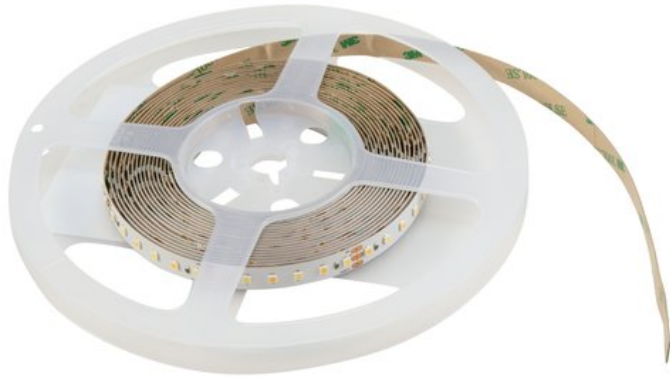

EUROLITE LED Strip 600 5m 3528 2700+6500K 12V

Ruban de LED souple, blanc chaud et blanc froid, CRI >90

Réf. : 50530131

GTIN: 4026397700329

Prix de catalogue: 41.53 €

TVA 19% incl.

Caractéristiques:

- Bande LED flexible pour l'éclairage décoratif
 - Des matériaux de haute qualité et une construction solide garantissent une longue durée de vie et un excellent rendu des couleurs
 - Haute efficacité et longue durée de vie
 - Des LED très proches les unes des autres permettent une répartition homogène de la lumière à des distances très réduites
 - Lumière agréable et fidèle à la nature grâce à un rendu des couleurs extra-élevé
 - Divisible de manière variable en segments
 - Verso autocollant
 - Livraison sur bobine plastique
 - Câble d'alimentation, connecteur droit et flexible disponibles en accessoires
 - 300 LED puissantes 0,2 W SMD 3528 blanc chaud (WW)
 - 300 LED puissantes 0,2 W SMD 3528 blanc froid (CW)
 - Température de couleur variable 2750 K - 6430 K
 - Commandé via Accessoire
 - Indice de rendu de couleur (IRC) très élevé
 - Pour des domaines d'application tels que: Agencement de salons et magasin; Clubs/Écoles de danse; Installation; Restaurants, bars et hôtels
 - Fonctionnement silencieux
- L'étendue des fournitures**
- 1 x source lumineuse, 1 x mode d'emploi