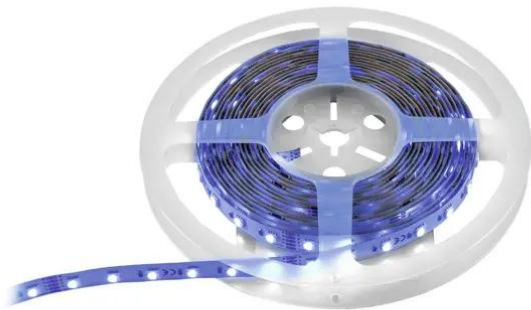

## LED Strip 300 5m RGBWW 24V

Ruban de LED souple, RGB et blanc chaud

Réf. : 50530141

GTIN: 4026397631333

### Caractéristiques:

---

- Bande LED flexible pour l'éclairage décoratif
- Des matériaux de haute qualité et une construction solide garantissent une longue durée de vie et un excellent rendu des couleurs
- Divisible de manière variable en segments
- Verso autocollant
- Livraison sur bobine plastique
- Câble d'alimentation, connecteur droit et flexible disponibles en accessoires
- 300 LED SMD 5050 4in1 QCL RGB/WW (mélange de couleurs homogène)
- Commandé via Contrôleur du système
- Bon indice de rendu de couleur (IRC)
- Pour des domaines d'application tels que: Agencement de salons et magasin; clubs/écoles de danse; installation; Restaurants, bars et hôtels
- Fonctionnement silencieux