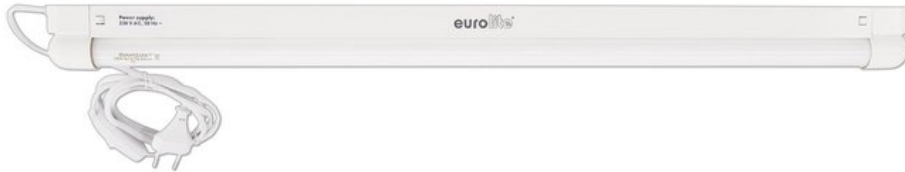

EUROLITE Ensemble complet de tubes néon 60 cm 18 W 6400 K

Ensemble prêt à être branché et tubes fluorescents blancs froids

Réf. : 51101466

GTIN: 4026397257762

L'article n'est plus disponible.

Caractéristiques:

- Minimal housing in A1 quality with electronic ballast resistor
- Integrated starter
- Ready for connection with power cord, ON/OFF-switch on the power cable, and Euro plug
- Easy installation
- Delivered with mounting materials and installed 6400 fluorescent tube
- Perfect in public places or in private party rooms
- Do not control via your lighting controller
- Commandé via Commutateur marche/arrêt sur le câble de connexion

L'étendue des fournitures

- 1 x appareil, 1 x source lumineuse, 2 x matériel de fixation, 1 x mode d'emploi

Logistique

EAN / GTIN: 4026397257762

Poids: 0,51 kg

Longueur: 0,65 m

Largeur: 0,08 m

Hauteur: 0,06 m

Commande:	Commutateur marche/arrêt sur le câble de connexion
Couleur:	Blanc
Dimension:	Longueur : 63,5 cm Largeur : 3,5 cm Hauteur : 6 cm
Poids:	400 g