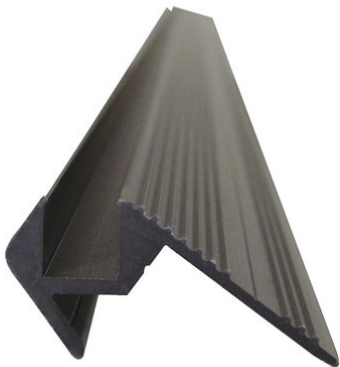

eurolite®

Step Profile 10x10mm black 2m

Profilé échelonné spécial pour Tubelights, etc.

Réf.: 51210502

GTIN:

L'article n'est plus disponible.

eurolite®

Step Profile 10x10mm black 2m

Profilé échelonné spécial pour Tubelights, etc.

Réf. : 51210502

GTIN:

Caractéristiques:

Profilé échelonné spécial pour Tubelights, etc.

- Material: aluminum
- Dimensions: W: 48 mm, H: 24 mm
- Available lengths: 2000 mm
- Section for installing the Tubelights etc.: 10 x 10 mm
- Color: black anodized, which means no color peeling off with the time
- Wheelchairs can easily overcome the channel
- Extreme stability
- Easy installation
- Low weight
- For exhibition and shop installers, discotheque and theatre installations

EUROLITE Step profile, 10x10mm, black /m<p class='attributgroup'>Sp