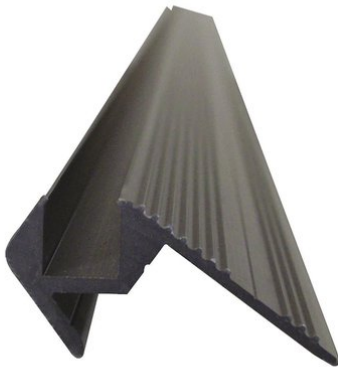

eurolite®

Step profile 10x10mm black 4m

Profilé échelonné spécial pour Tubelights, etc.

Réf. : 51210504

GTIN:

L'article n'est plus disponible.

eurolite®

Step profile 10x10mm black 4m

Profilé échelonné spécial pour Tubelights, etc.

Réf. : 51210504

GTIN:

Caractéristiques:

Profilé échelonné spécial pour Tubelights, etc.

- Material: aluminum
- Dimensions: W: 48 mm, H: 24 mm
- Available lengths: 4000 mm
- Section for installing the Tubelights etc.: 10 x 10 mm
- Color: black anodized, which means no color peeling off with the time
- Wheelchairs can easily overcome the channel
- Extreme stability
- Easy installation
- Low weight
- For exhibition and shop installers, discotheque and theatre installations

EUROLITE Step profile, 10x10mm, black /m<p class='attributgroup'>Sp