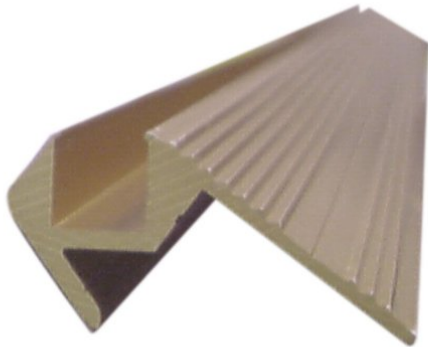

eurolite®

Step profile 10x10mm gold 2m

Profilé échelonné spécial pour Tubelights, etc.

Réf. : 51210702

GTIN:

L'article n'est plus disponible.

eurolite®

Step profile 10x10mm gold 2m

Profilé échelonné spécial pour Tubelights, etc.

Réf. : 51210702

GTIN:

Caractéristiques:

Profilé échelonné spécial pour Tubelights, etc.

- Material: aluminum
- Dimensions: W: 48 mm, H: 24 mm
- Available lengths: 2000 mm
- Section for installing the Tubelights etc.: 10 x 10 mm
- Color: gold-color anodized, which means no color peeling off with the time
- Wheelchairs can easily overcome the channel
- Extreme stability
- Easy installation
- Low weight
- For exhibition and shop installers, discotheque and theatre installations

EUROLITE Step profile, 10x10mm, gold /m<p class='attributgroup'>Spe