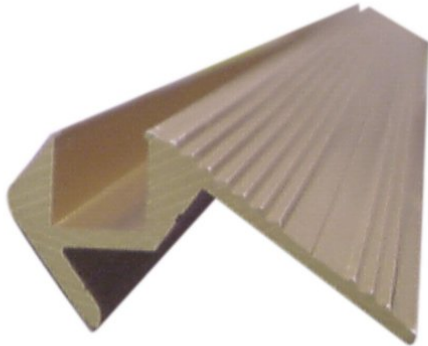

eurolite®

Step profile 10x10mm gold 4m

Profilé échelonné spécial pour Tubelights, etc.

Réf. : 51210704

GTIN:

L'article n'est plus disponible.

eurolite®

Step profile 10x10mm gold 4m

Profilé échelonné spécial pour Tubelights, etc.

Réf. : 51210704

GTIN:

Caractéristiques:

Profilé échelonné spécial pour Tubelights, etc.

- Material: aluminum
- Dimensions: W: 48 mm, H: 24 mm
- Available lengths: 4000 mm
- Section for installing the Tubelights etc.: 10 x 10 mm
- Color: gold-color anodized, which means no color peeling off with the time
- Wheelchairs can easily overcome the channel
- Extreme stability
- Easy installation
- Low weight
- For exhibition and shop installers, discotheque and theatre installations

EUROLITE Step profile, 10x10mm, gold /m<p class='attributgroup'>Spe