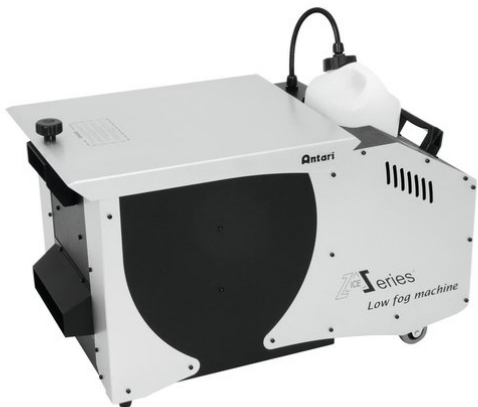

Machine à fumée lourde ICE-101

Machine à fumée lourde avec télécommande ou DMX,
refroidissement avec des glaçons

Réf. : 51702664

GTIN: 4719850650575

Prix de catalogue: 1105.51 €
TVA 19% incl.

Machine à fumée lourde ICE-101

Machine à fumée lourde avec télécommande ou DMX,
refroidissement avec des glaçons

Réf. : 51702664

GTIN: 4719850650575

Caractéristiques:

- Nébulisateur de sol autonome avec chambre à glace pour 8 kg de glace
- Produit de grandes quantités de brouillard de sol profond à l'aide de fluide et de glace pilée
- Fonctionnement possible avec de la glace carbonique
- Débit continu
- Boîtier solide métallique
- Pompe puissante pour aspirer l'eau de fonte
- Minuterie réglable avec intervalle, durée et quantité de brouillard, brouillard continu, déclenchement manuel
- Temps de chauffe réduit
- Étendue de l'émission: Env. 6 m
- Commandé via DMX; Télécommande câblée
- Fonctionnement avec fluide fumigène à base d'eau
- Réservoir amovible
- Pour des domaines d'application tels que: Vidéo et photographie; Mariage/Gala/événements; Théâtre
- Possibilité d'utilisation: Debout